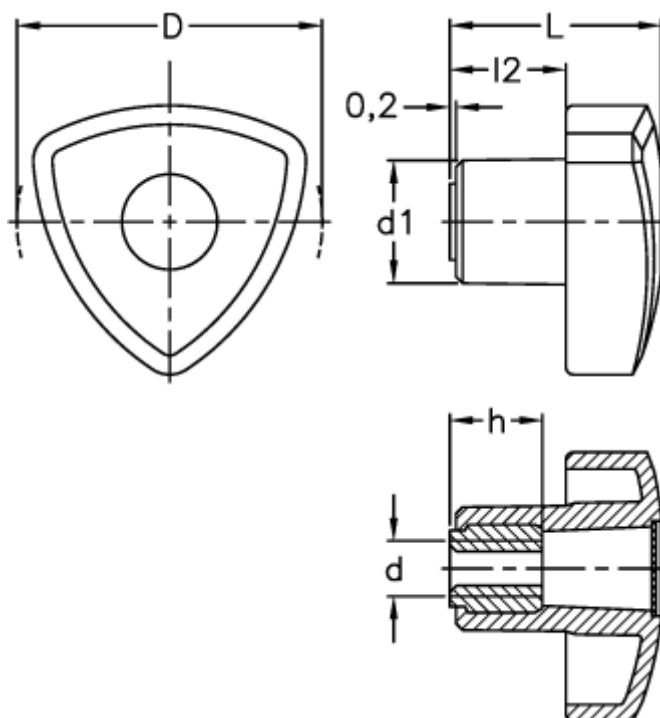

Varenummer: 2302083811
Beskrivelse: E+G 3-kantsgreb
VTR.50 B-M10, sort

Mål

d	= 50
d1	= 19
d 6H	= M10
L	= 35
l2	= 19